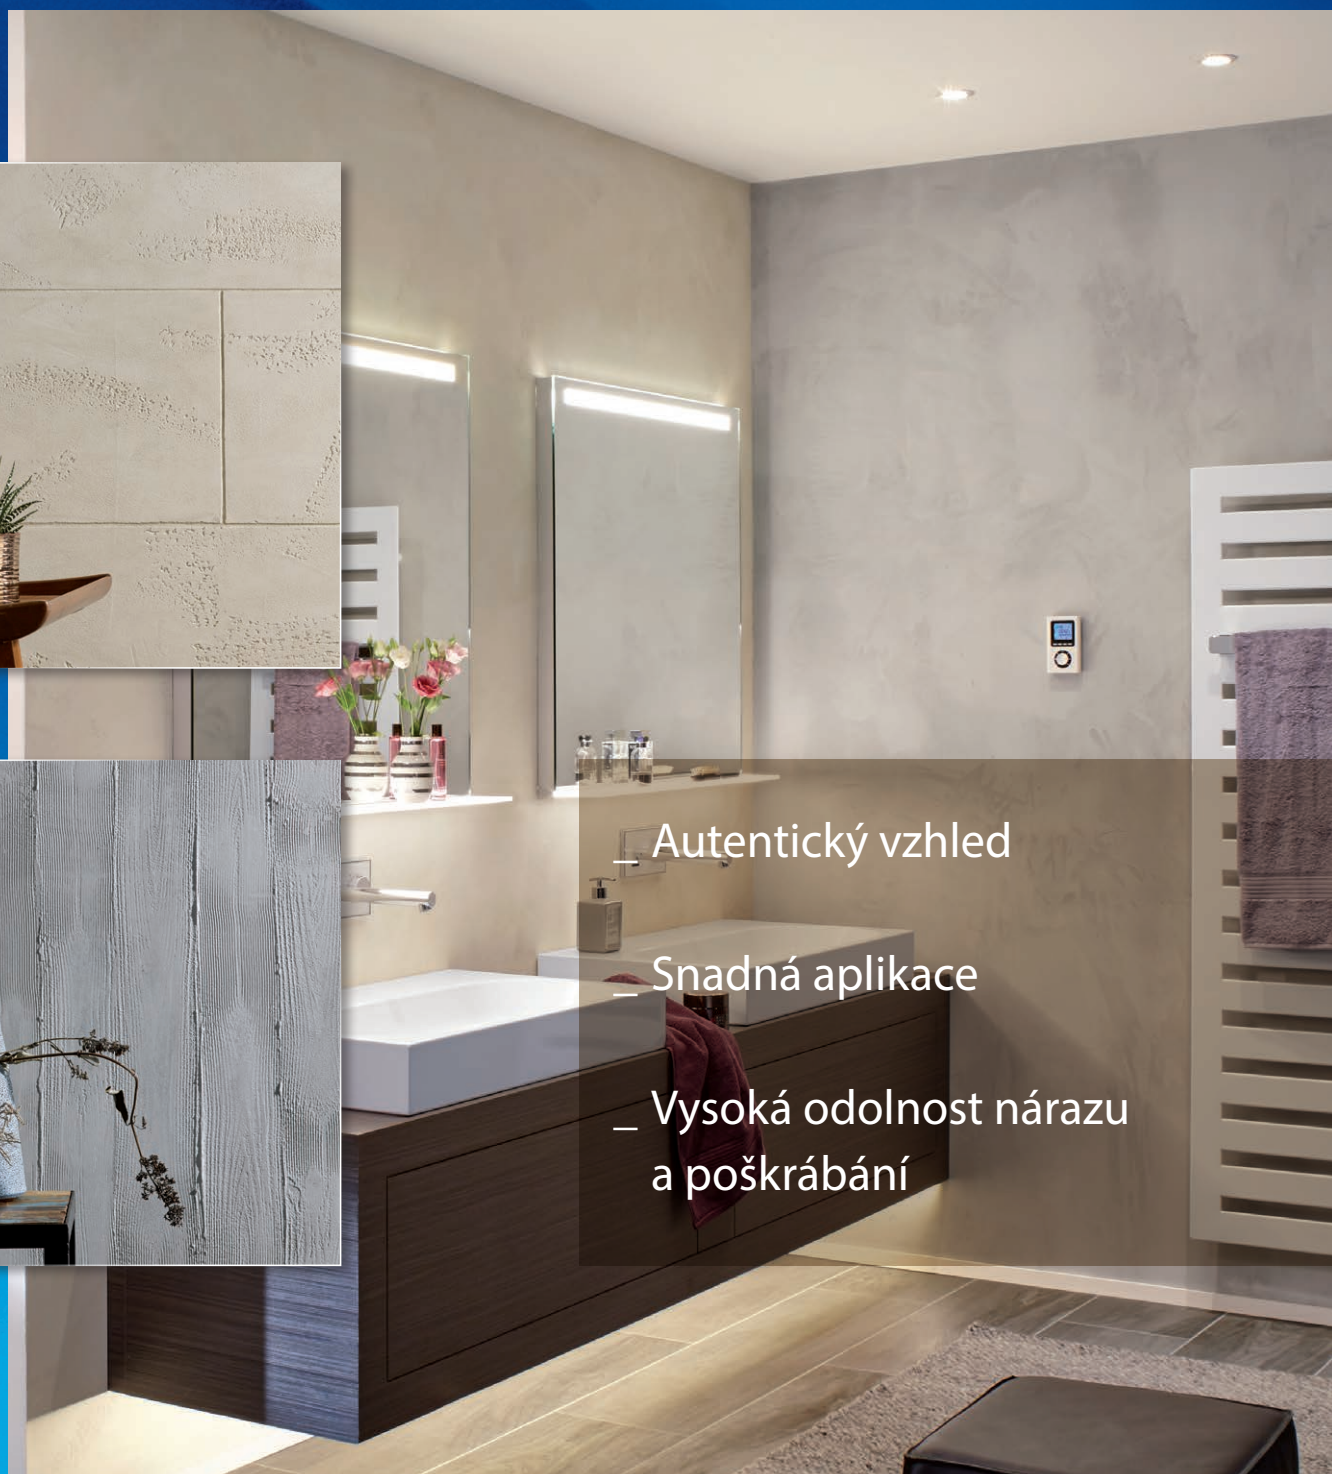

ZERO Deco Style Travertin & Beton

Pro moderní a exkluzivní vzhled

- Autentický vzhled
- Snadná aplikace
- Vysoká odolnost nárazu a poškrábání

Barvy pro profesionály

Každý styl ve třech barevných odstínech

Všech šest zobrazených odstínů ze vzorkovnice ZERO Fassaden-Collection 375.

Pro jedinečnost, funkčnost, atmosféru, estetiku a moderní styl

Atraktivní materiály ZERO Deco Style nabízejí zdravé komfortní bydlení snoubené s vysokými užitnými nároky. Ideální klima tvoří vysoká paropropustnost, žádný zápach a složky šetrné k životnímu prostředí.