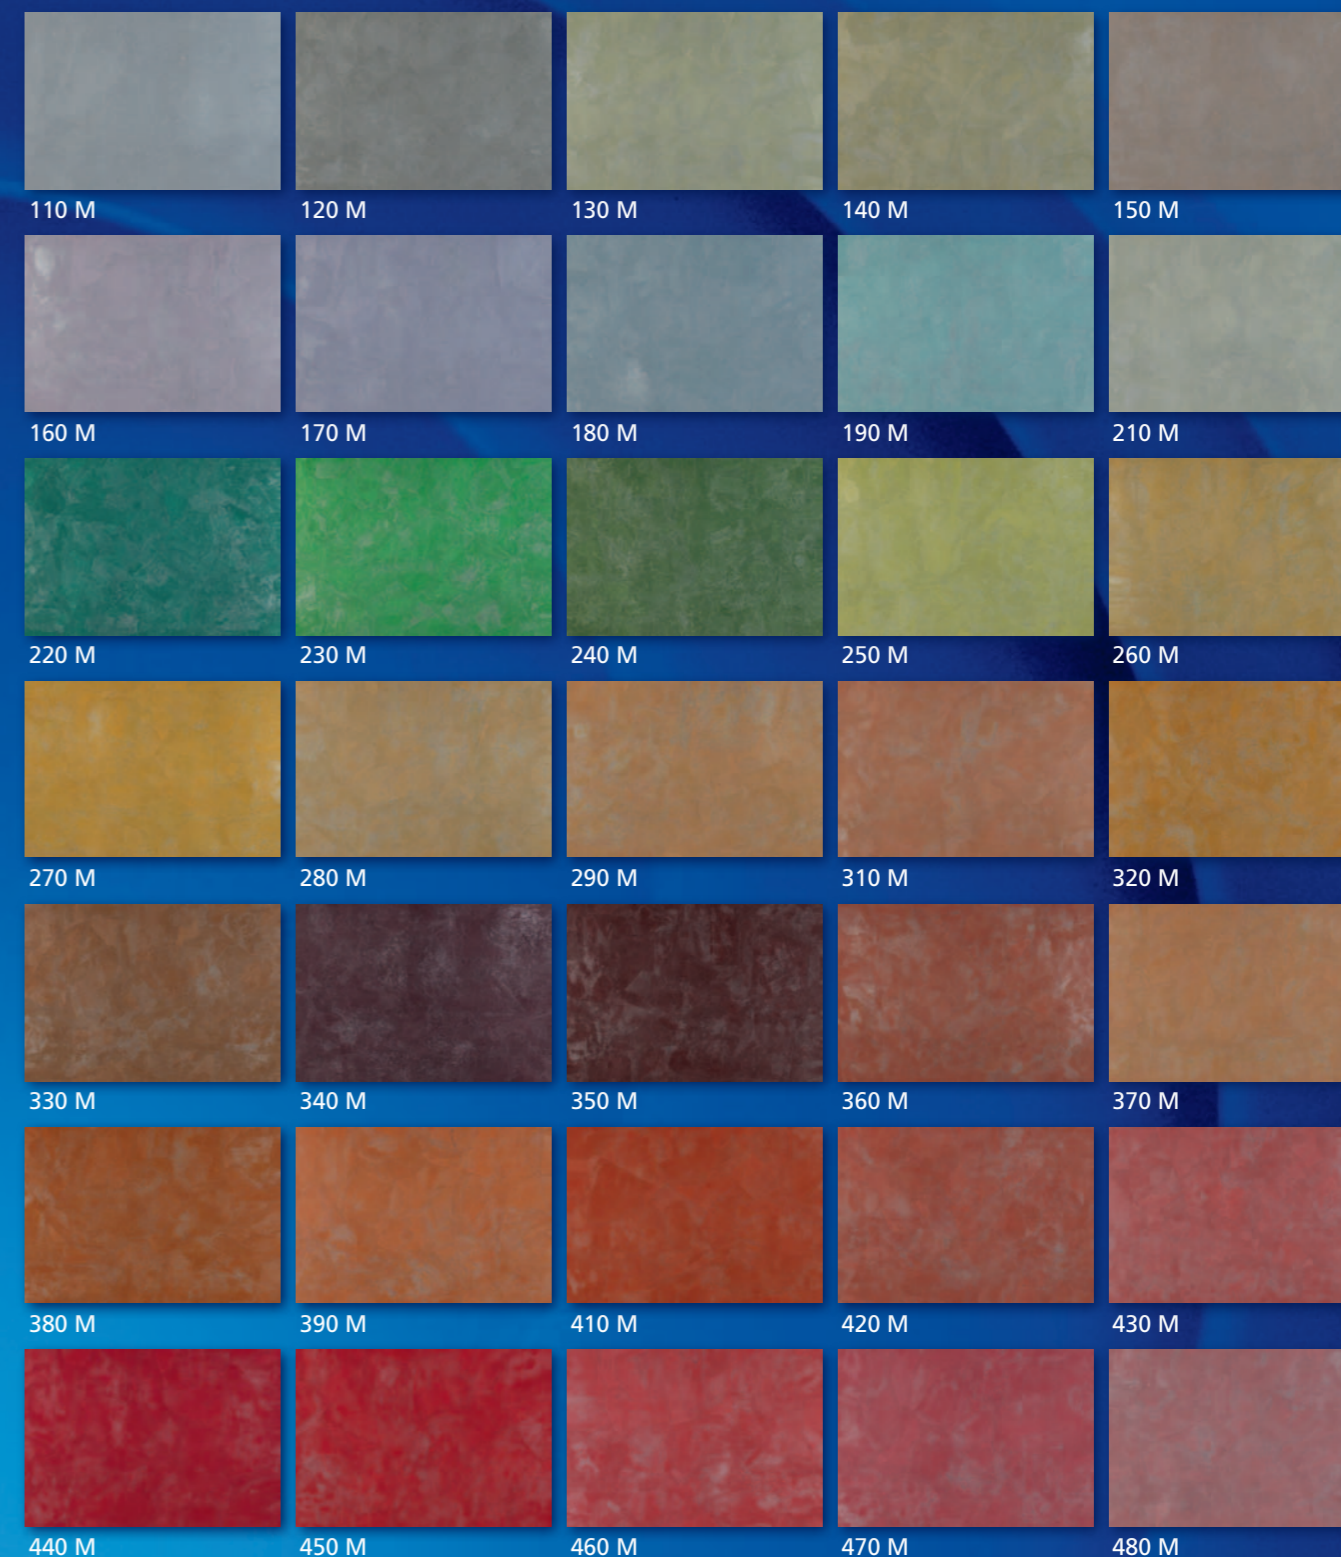

## Titulní strana:

Pro pocit exkluzivity lze použít MagicTouch také například v koupelně nebo wellness. Použitý odstín M 520 (velké foto) a M 640 nebo M 180 (malé foto).

MagicTouch: 70 rozmanitých odstínů pro široký výběr

MagicTouch je ideální pro povrchové úpravy stěn a stropů v interiéru, ale taktéž pro módní efektní zpracování fasád domů. Použitý odstín M 650.

Pocit opravdového doteku přírody. MagicTouch k nerozeznání od skutečné břidlice. Použitý odstín M 790.

Rychle a snadno zpracovatelná

Nanáší se bodovým špachtlováním  
nerezovým hladítkem

Lehce vyplňující (max. 2 mm)

Odolná nárazům a poškrábání

Snadno opravitelná

Paropropustná

Vhodnými podklady jsou např. staré nosné disperzní interiérové či fasádní nátěry,  
sklovláknité tapety nebo sádkartonové desky.