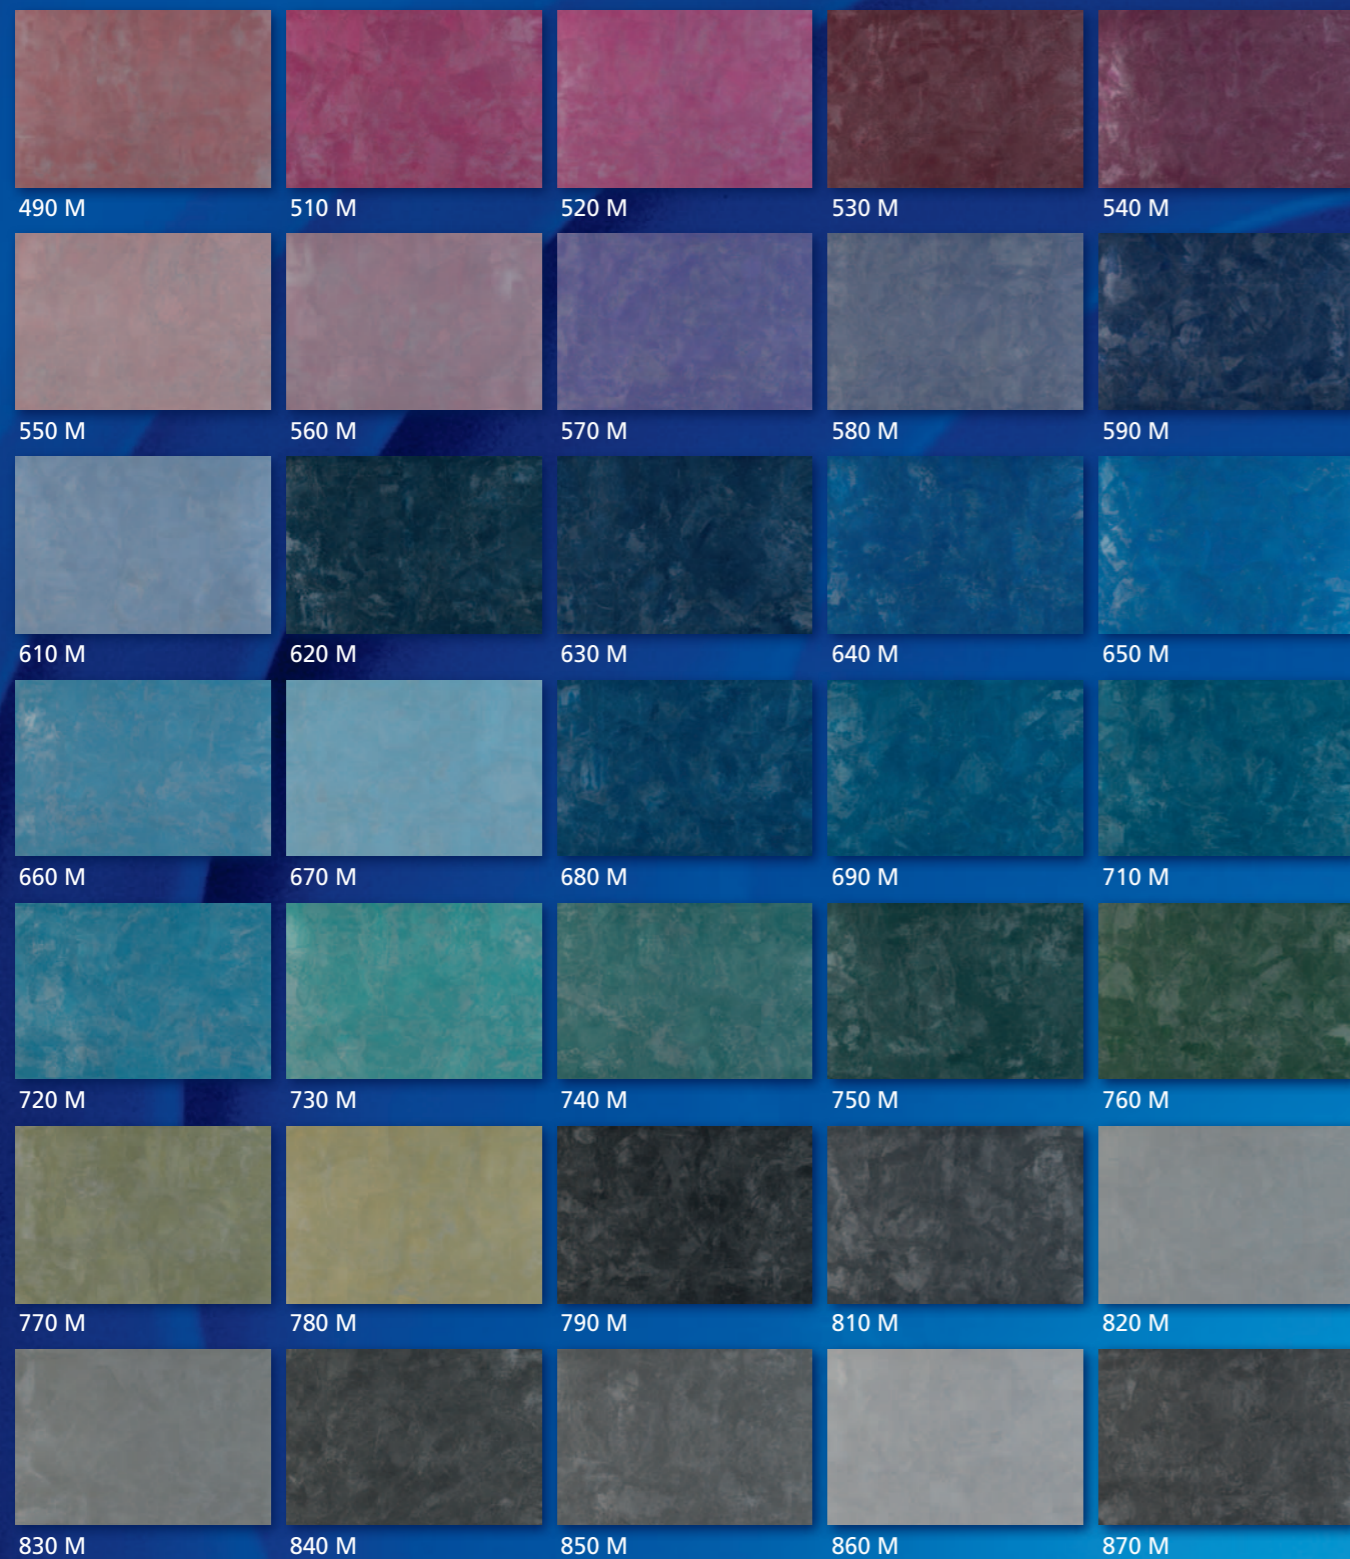

## Titulní strana:

Pro pocit exkluzivity lze použít MagicTouch také například v koupelně nebo wellness. Použitý odstín M 520 (velké foto) a M 640 nebo M 180 (malé foto).

MagicTouch: 70 rozmanitých odstínů pro široký výběr

MagicTouch je ideální pro povrchové úpravy stěn a stropů v interiéru, ale taktéž pro módní efektní zpracování fasád domů. Použitý odstín M 650.

Pocit opravdového doteku přírody. MagicTouch k nerozeznání od skutečné břidlice. Použitý odstín M 790.

Rychle a snadno zpracovatelná

Nanáší se bodovým špachtlováním  
nerezovým hladítkem

Lehce vyplňující (max. 2 mm)

Odolná nárazům a poškrábání

Snadno opravitelná

Paropropustná

Vhodnými podklady jsou např. staré nosné disperzní interiérové či fasádní nátěry,  
sklovláknité tapety nebo sádkartonové desky.