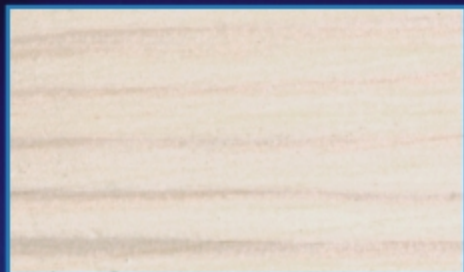

### Standardní odstíny

Dekosan Imprägnierlasur HS / Dekosan Langzeitlasur / Profilasur / Aqua Holzlasur SLF

Weiss \*\*

Farbloss

Kieffer

Eiche Hell

Eiche Dunkel

Teak